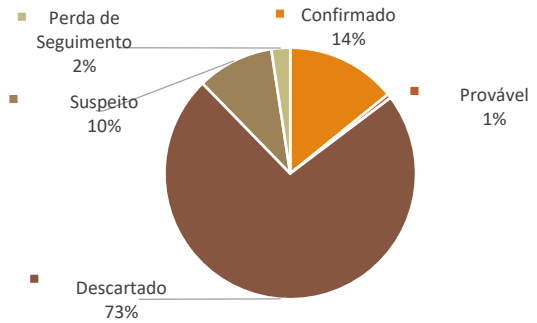

Relatório Diário de Casos de Monkeypox - MPX

Data da atualização: 16/11/2022

Classificação dos casos notificados de MPX

Classificação	n
Confirmado	76
Provável	3
Descartado	392
Suspeito	53
Perda de Seguimento	13
Total	537

Casos notificados de MPX segundo município de residência e classificação.

Município de Residência - PB	Confirmado	Provável	Descartado	Suspeito	Perda de Seguimento	Total
Aguiar	-	-	1	-	-	1
Alagoinha	-	-	1	-	-	1
Alhandra	-	-	1	-	-	1
Araçagi	-	-	1	-	-	1
Areia	-	-	4	1	1	6
Assunção	-	-	1	-	-	1
Barra de Santana	-	-	3	-	-	3
Barra de São Miguel	1	-	-	-	-	1
Bayeux	2	-	11	1	-	14
Belém	-	-	2	-	-	2
Boa Ventura	-	-	1	-	-	1
Boqueirão	-	-	-	-	1	1
Brejo do Cruz	-	-	2	-	-	2
Cabedelo	10	-	33	-	1	44
Cajazeiras	-	-	7	-	2	9
Campina Grande	4	-	15	5	-	24
Conceição	-	-	-	1	-	1
Conde	2	-	5	-	-	7
Coremas	-	-	1	-	-	1
Coxixola	-	-	1	-	-	1
Cruz do Espírito Santo	-	-	2	-	-	2
Cuité	-	-	2	1	-	3
Cuité de Mamanguape	-	-	1	-	-	1
Gado Bravo	-	-	1	-	-	1
Guarabira	-	-	1	-	-	1
Gurinhém	-	-	2	-	-	2
Ingá	-	-	2	-	-	2
Itabaiana	-	-	1	-	1	2
Itatuba	-	-	-	-	1	1
Jacaraú	-	-	1	-	-	1
João Pessoa	53	2	220	35	5	315
Juarez Távora	-	-	1	-	-	1
Juripiranga	-	-	1	-	-	1
Lagoa Seca	-	-	1	-	-	1
Lucena	-	-	8	5	-	13
Mamanguape	-	-	2	-	-	2
Manaíra	1	-	-	1	-	2
Marí	1	1	1	-	-	3
Massaranduba	-	-	1	-	-	1
Maturéia	-	-	-	1	-	1
Mogeiro	-	-	1	-	-	1
Monteiro	-	-	4	-	-	4
Mulungu	-	-	1	-	-	1
Nova Palmeira	-	-	2	-	-	2
Patos	1	-	-	-	-	1
Picuí	-	-	2	-	-	2
Pilar	-	-	1	-	-	1
Pitimbu	-	-	3	-	-	3
Pombal	-	-	2	-	-	2
Prata	-	-	1	-	-	1
Princesa Isabel	-	-	2	1	-	3
Quixabá	-	-	1	-	-	1
Remígio	-	-	1	-	-	1
Pedro Régis	-	-	-	-	1	1
Riachão do Bacamarte	-	-	1	-	-	1
Rio Tinto	-	-	1	-	-	1
Santa Rita	-	-	17	-	-	17
São Bento	1	-	1	-	-	2
Sapé	-	-	4	1	-	5
Serra Branca	-	-	1	-	-	1
Serra Redonda	-	-	1	-	-	1
Serraria	-	-	2	-	-	2
Solânea	-	-	1	-	-	1
Soledade	-	-	1	-	-	1
Sousa	-	-	2	-	-	2
Umbuzeiro	-	-	1	-	-	1
PB	76	3	392	53	13	537